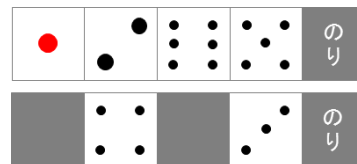

スタンプラリーで
特別プレゼントを
ゲット！

屋外エリア

- AEDの使い方・三角巾、身近なものを使用した応急手当
- 毛布ガウン等、避難所で役立つ技術・ロープワーク
- 無線ってどう使うの？～無線疑似体験～
- おいしい非常食炊き出し試食（先着500食限定）
- 青少年赤十字加盟校 宇部商JRC部による赤十字紙芝居
- 気象の専門家による天気実験教室・防災クイズ
- 災害救護器材・救援物資・パネル展示
- 赤十字のはたらく車展示（救急車・移動採血車など）
- ミニ縁日コーナー（輪投げ、わたあめ、ポップコーンなど）

血液センターエリア

- バルーンアート ● 探検ツアー～献血ってなんだろう～

サイコロの作り方
①2つの四角を作ります。
②下の図のようにはめて完成

すごろくのおそびかた（2～5人用）

上の5色のコマを切ります。

サイコロを作ります。（上の「サイコロの作り方」）

STARTにコマをおき、サイコロを振って出た目の順に進んで、先にGOALした人が勝ち。

※「WARP」のマスに止まったら矢印のマスに進んでください。